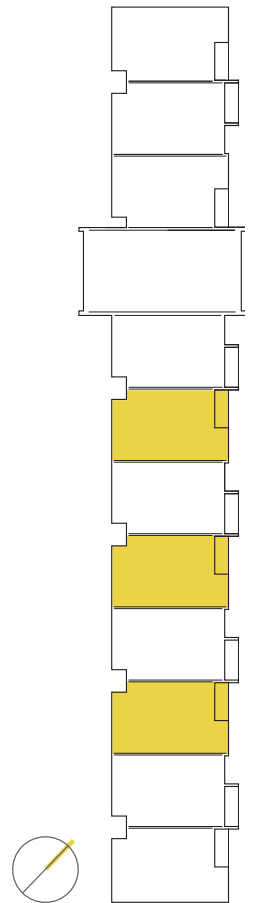

## CONDO 103-105-107

SUPERFICIE BRUTE  
1496 pi<sup>2</sup>

SUPERFICIE TERRASSE  
242 pi<sup>2</sup>

SUPERFICIE TOTALE  
1738 pi<sup>2</sup>