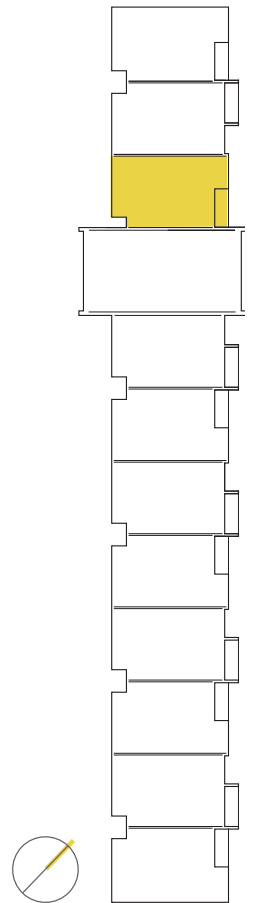

PIGNORONDE UNITÉS RÉSIDENTIELLES

CONDO 109

SUPERFICIE BRUTE
1496 pi²

SUPERFICIE TERRASSE
242 pi²

SUPERFICIE TOTALE
1738 pi²