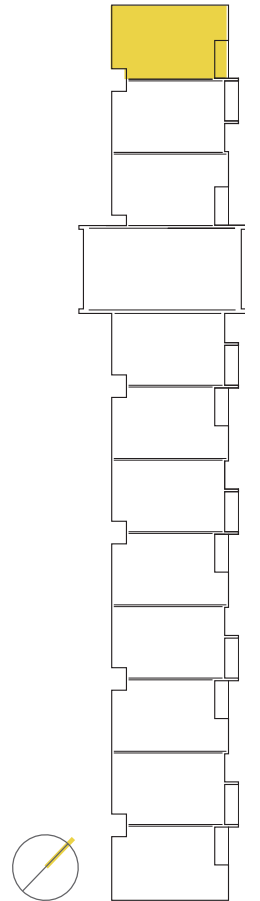

PIGNORONDE UNITÉS RÉSIDENTIELLES

CONDO 111

SUPERFICIE BRUTE
1534 pi²

SUPERFICIE TERRASSE
242 pi²

SUPERFICIE TOTALE
1776 pi²