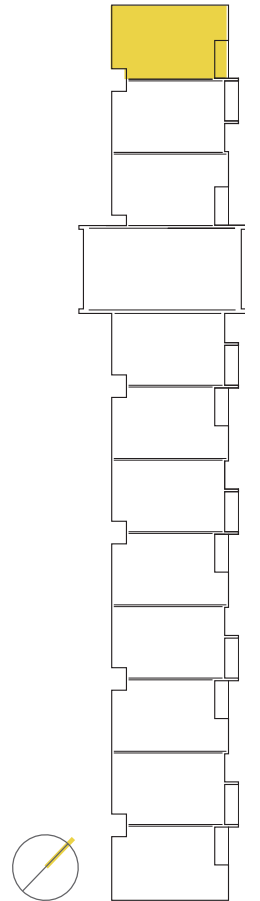

PIGNORONDE UNITÉS RÉSIDENTIELLES

CONDO 111

SUPERFICIE BRUTE
1534 pi²

SUPERFICIE TERRASSE
242 pi²

SUPERFICIE TOTALE
1776 pi²

NOTE: LE MOBILIER ET LES ÉLECTROMÉNAGERS ILLUSTRÉS AUX PLANS NE SONT PAS INCLUS AU CONTRAT ET N'APPARAÎSSENT QU'À TITRE INDICATIF. LA SUPERFICIE BRUTE INCLUT LES MURS EXTÉRIEURS ET LE MUR DU CORRIDOR. LA SUPERFICIE NETTE EST MESURÉE À LA FACE INTÉRIEURE DE TOUS LES MURS PÉRIPHÉRIQUES ET INCLUT LES CLOISONS INTÉRIEURES. LES DIMENSIONS ET LES SUPERFICIES SONT PRÉSENTES À TITRE INDICATIF ET PEUVENT VARIER LORS DE LA RÉALISATION. DES MODIFICATIONS PEUVENT SURVENIR SANS PRÉAVIS.