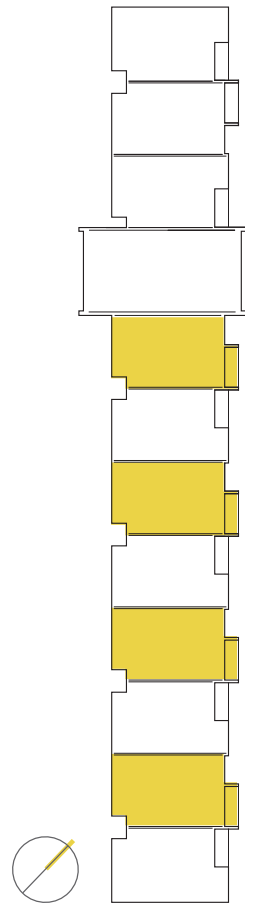

PIGNORONDE UNITÉS RÉSIDENTIELLES

CONDO 202-204
206-208
CONDO 302-304
306-308

SUPERFICIE BRUTE
 1551 pi²

SUPERFICIE TERRASSE
 104 pi²

SUPERFICIE TOTALE
 1655 pi²