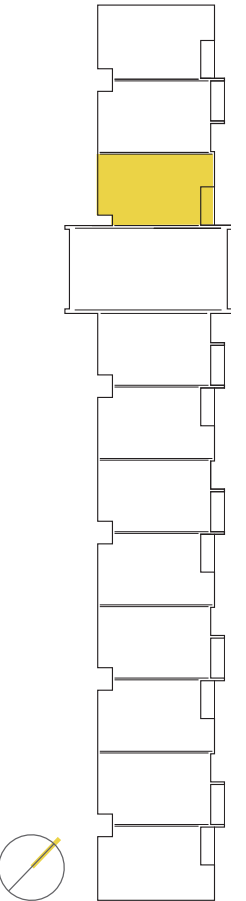

PIGNORONDE UNITÉS RÉSIDENTIELLES

CONDO 209-309

SUPERFICIE BRUTE
1499 pi²

SUPERFICIE TERRASSE
99 pi²

SUPERFICIE TOTALE
1598 pi²