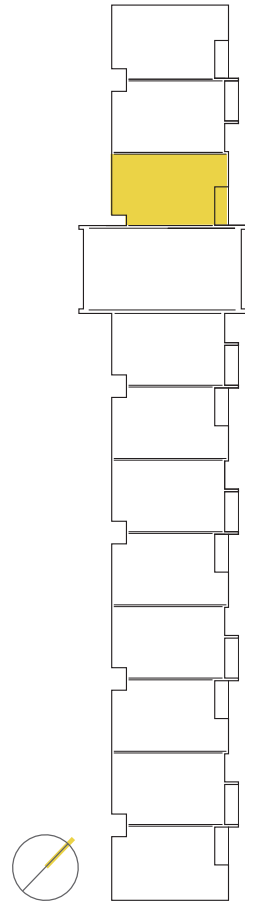

## CONDO 209-309

SUPERFICIE BRUTE  
1499 pi<sup>2</sup>

SUPERFICIE TERRASSE  
99 pi<sup>2</sup>

SUPERFICIE TOTALE  
1598 pi<sup>2</sup>