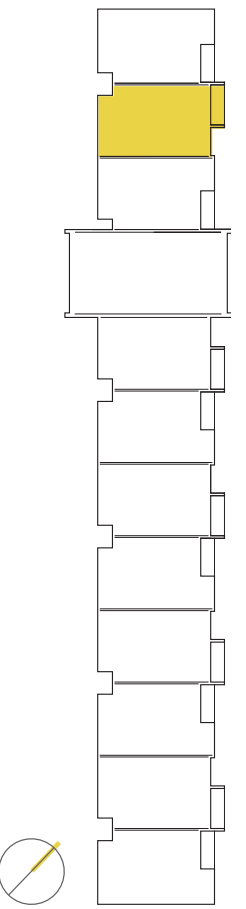

PIGNORONDE UNITÉS RÉSIDENTIELLES

CONDO 210-310

SUPERFICIE BRUTE
1551 pi²

SUPERFICIE TERRASSE
104 pi²

SUPERFICIE TOTALE
1655 pi²