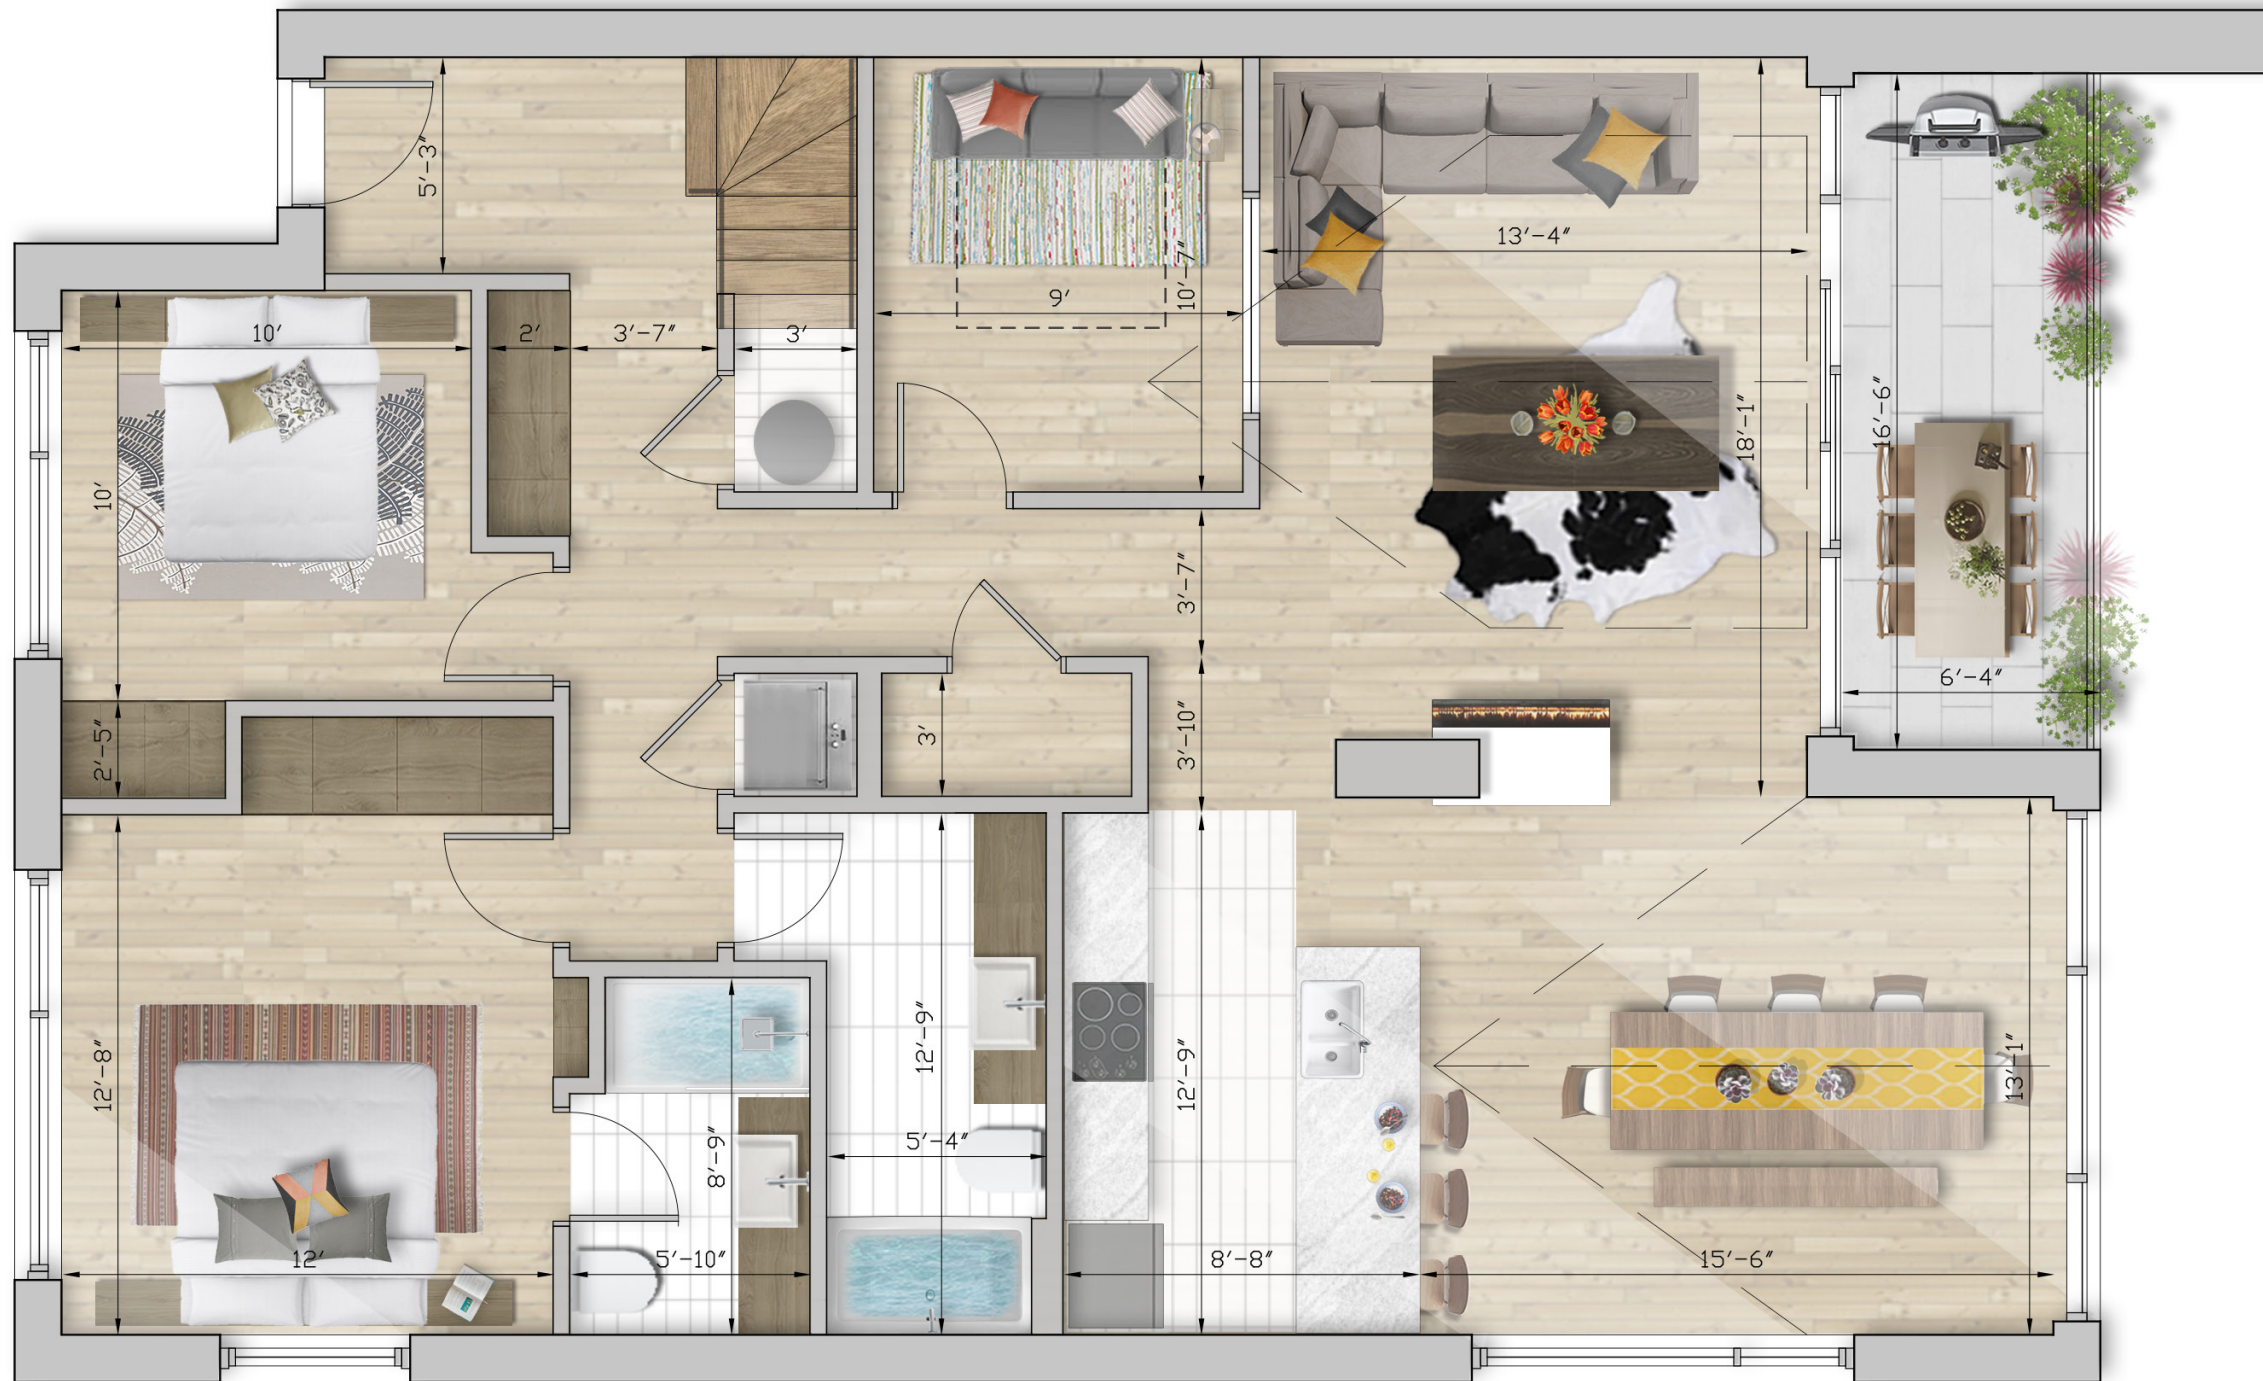

PIGNORONDE UNITÉS RÉSIDENTIELLES

CONDO 401 (NIVEAU 4)

SUPERFICIE BRUTE (NIVEAU 4)
1538 pi²

SUPERFICIE BRUTE (NIVEAU 5)
501 pi²

SUPERFICIE BRUTE (NIVEAU 4 ET 5)
2039 pi²

SUPERFICIE TERRASSES
245 pi²

SUPERFICIE TOTALE
2284 pi²