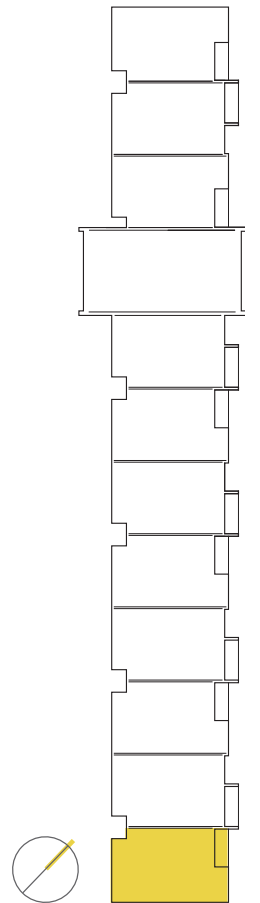

PIGNORONDE UNITÉS RÉSIDENTIELLES

CONDO 401 (NIVEAU 4)

SUPERFICIE BRUTE (NIVEAU 4)
1538 pi²

SUPERFICIE BRUTE (NIVEAU 5)
501 pi²

SUPERFICIE BRUTE (NIVEAU 4 ET 5)
2039 pi²

SUPERFICIE TERRASSES
245 pi²

SUPERFICIE TOTALE
2284 pi²