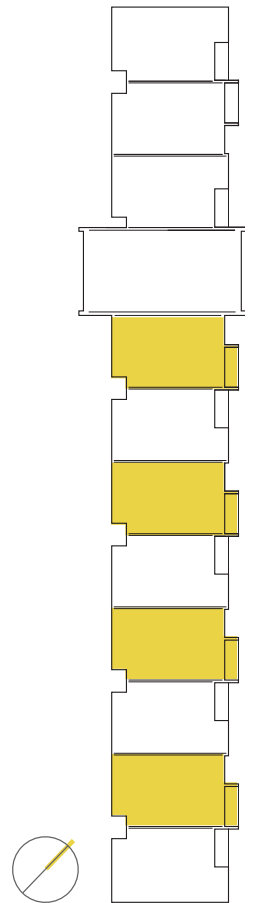

## CONDO 402-404 406-408 (NIVEAU 4)

SUPERFICIE BRUTE (NIVEAU 4)  
1551 pi<sup>2</sup>

SUPERFICIE BRUTE (NIVEAU 5)  
489 pi<sup>2</sup>

SUPERFICIE BRUTE (NIVEAU 4 ET 5)  
2040 pi<sup>2</sup>

SUPERFICIE TERRASSE  
191 pi<sup>2</sup>

SUPERFICIE TOTALE  
2231 pi<sup>2</sup>