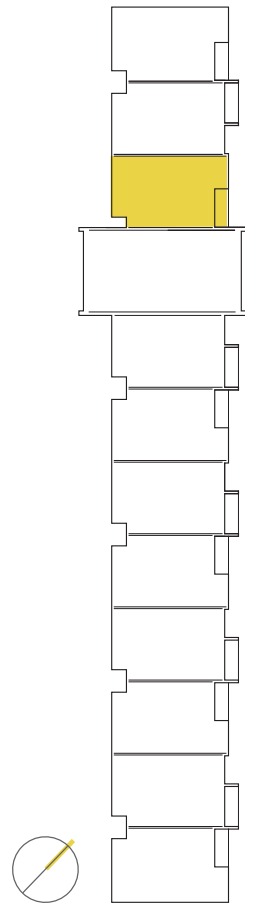

## CONDO 409 (NIVEAU 4)

SUPERFICIE BRUTE (NIVEAU 4)  
1499 pi<sup>2</sup>

SUPERFICIE BRUTE (NIVEAU 5)  
468 pi<sup>2</sup>

SUPERFICIE BRUTE (NIVEAU 4 ET 5)  
1967 pi<sup>2</sup>

SUPERFICIE TERRASSE  
245 pi<sup>2</sup>

SUPERFICIE TOTALE  
2212 pi<sup>2</sup>