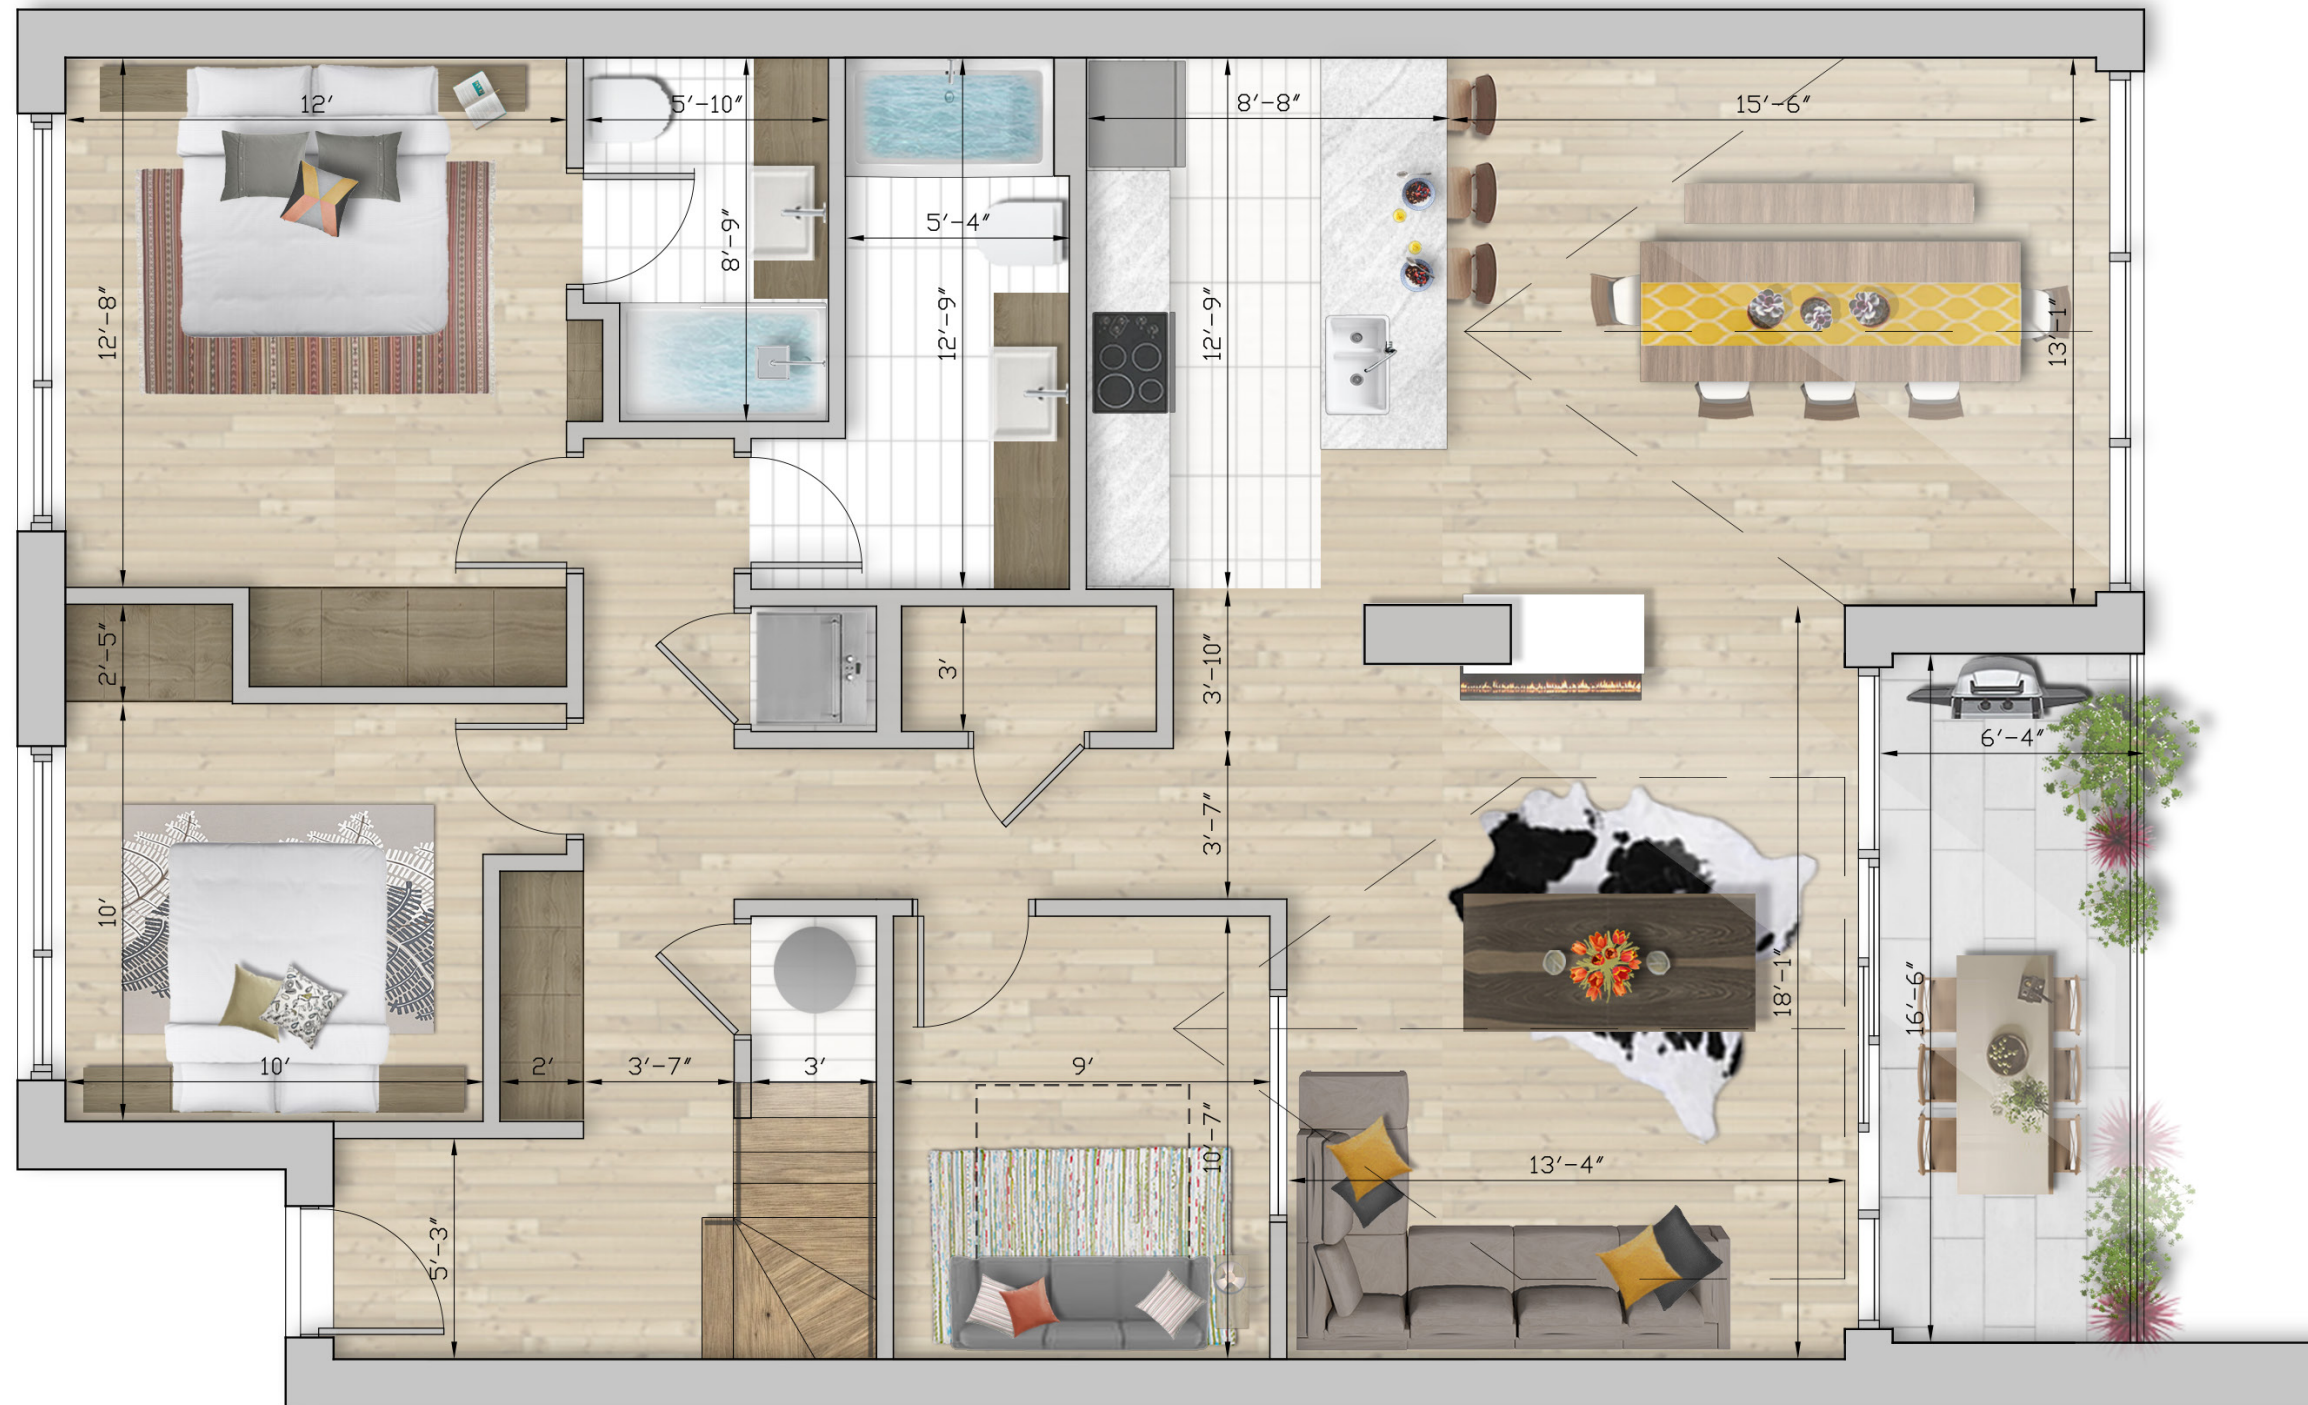

## CONDO 409 (NIVEAU 4)

SUPERFICIE BRUTE (NIVEAU 4)  
1499 pi<sup>2</sup>

SUPERFICIE BRUTE (NIVEAU 5)  
468 pi<sup>2</sup>

SUPERFICIE BRUTE (NIVEAU 4 ET 5)  
1967 pi<sup>2</sup>

SUPERFICIE TERRASSE  
245 pi<sup>2</sup>

SUPERFICIE TOTALE  
2212 pi<sup>2</sup>