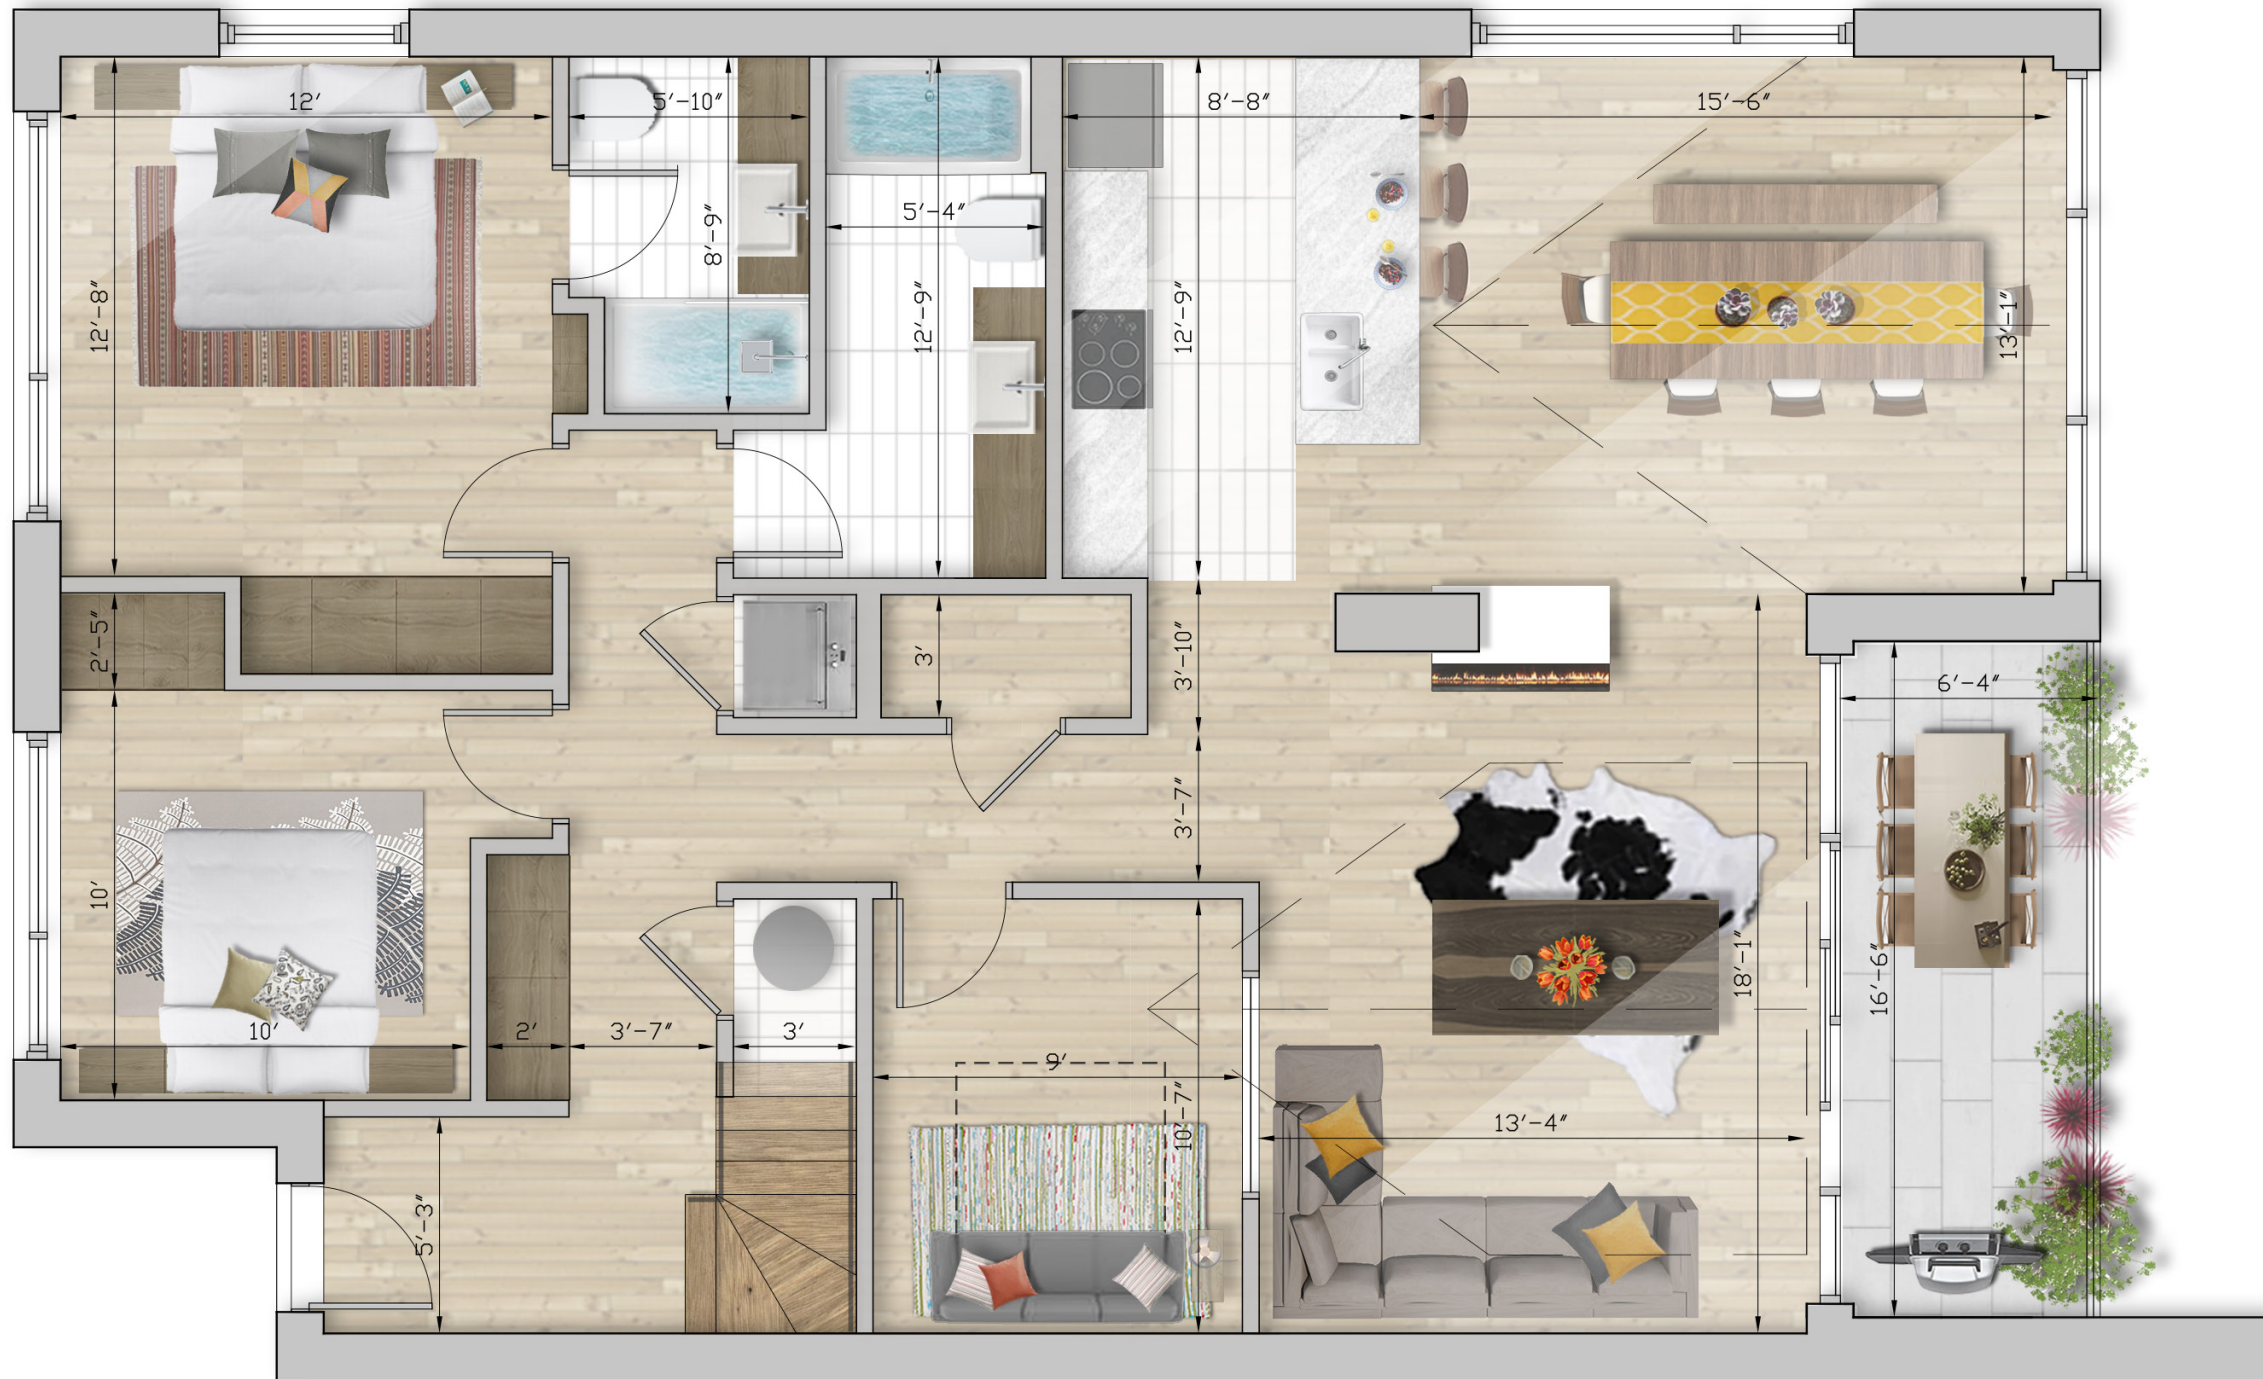

PIGNORONDE UNITÉS RÉSIDENTIELLES

CONDO 411 (NIVEAU 4)

SUPERFICIE BRUTE (NIVEAU 4)
1538 pi²

SUPERFICIE BRUTE (NIVEAU 5)
501 pi²

SUPERFICIE BRUTE (NIVEAU 4 ET 5)
2039 pi²

SUPERFICIE TERRASSES
245 pi²

SUPERFICIE TOTALE
2284 pi²