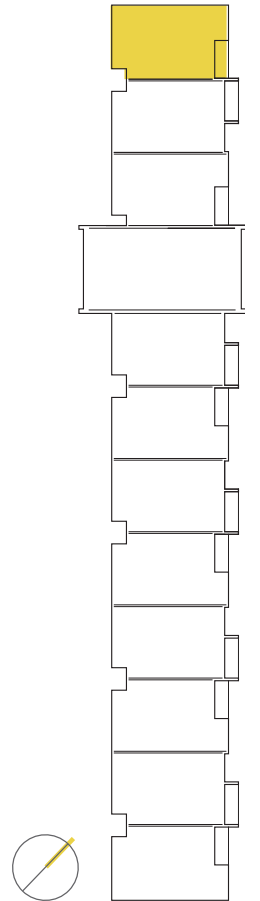

PIGNORONDE UNITÉS RÉSIDENTIELLES

CONDO 411 (NIVEAU 4)

SUPERFICIE BRUTE (NIVEAU 4)
1538 pi²

SUPERFICIE BRUTE (NIVEAU 5)
501 pi²

SUPERFICIE BRUTE (NIVEAU 4 ET 5)
2039 pi²

SUPERFICIE TERRASSES
245 pi²

SUPERFICIE TOTALE
2284 pi²