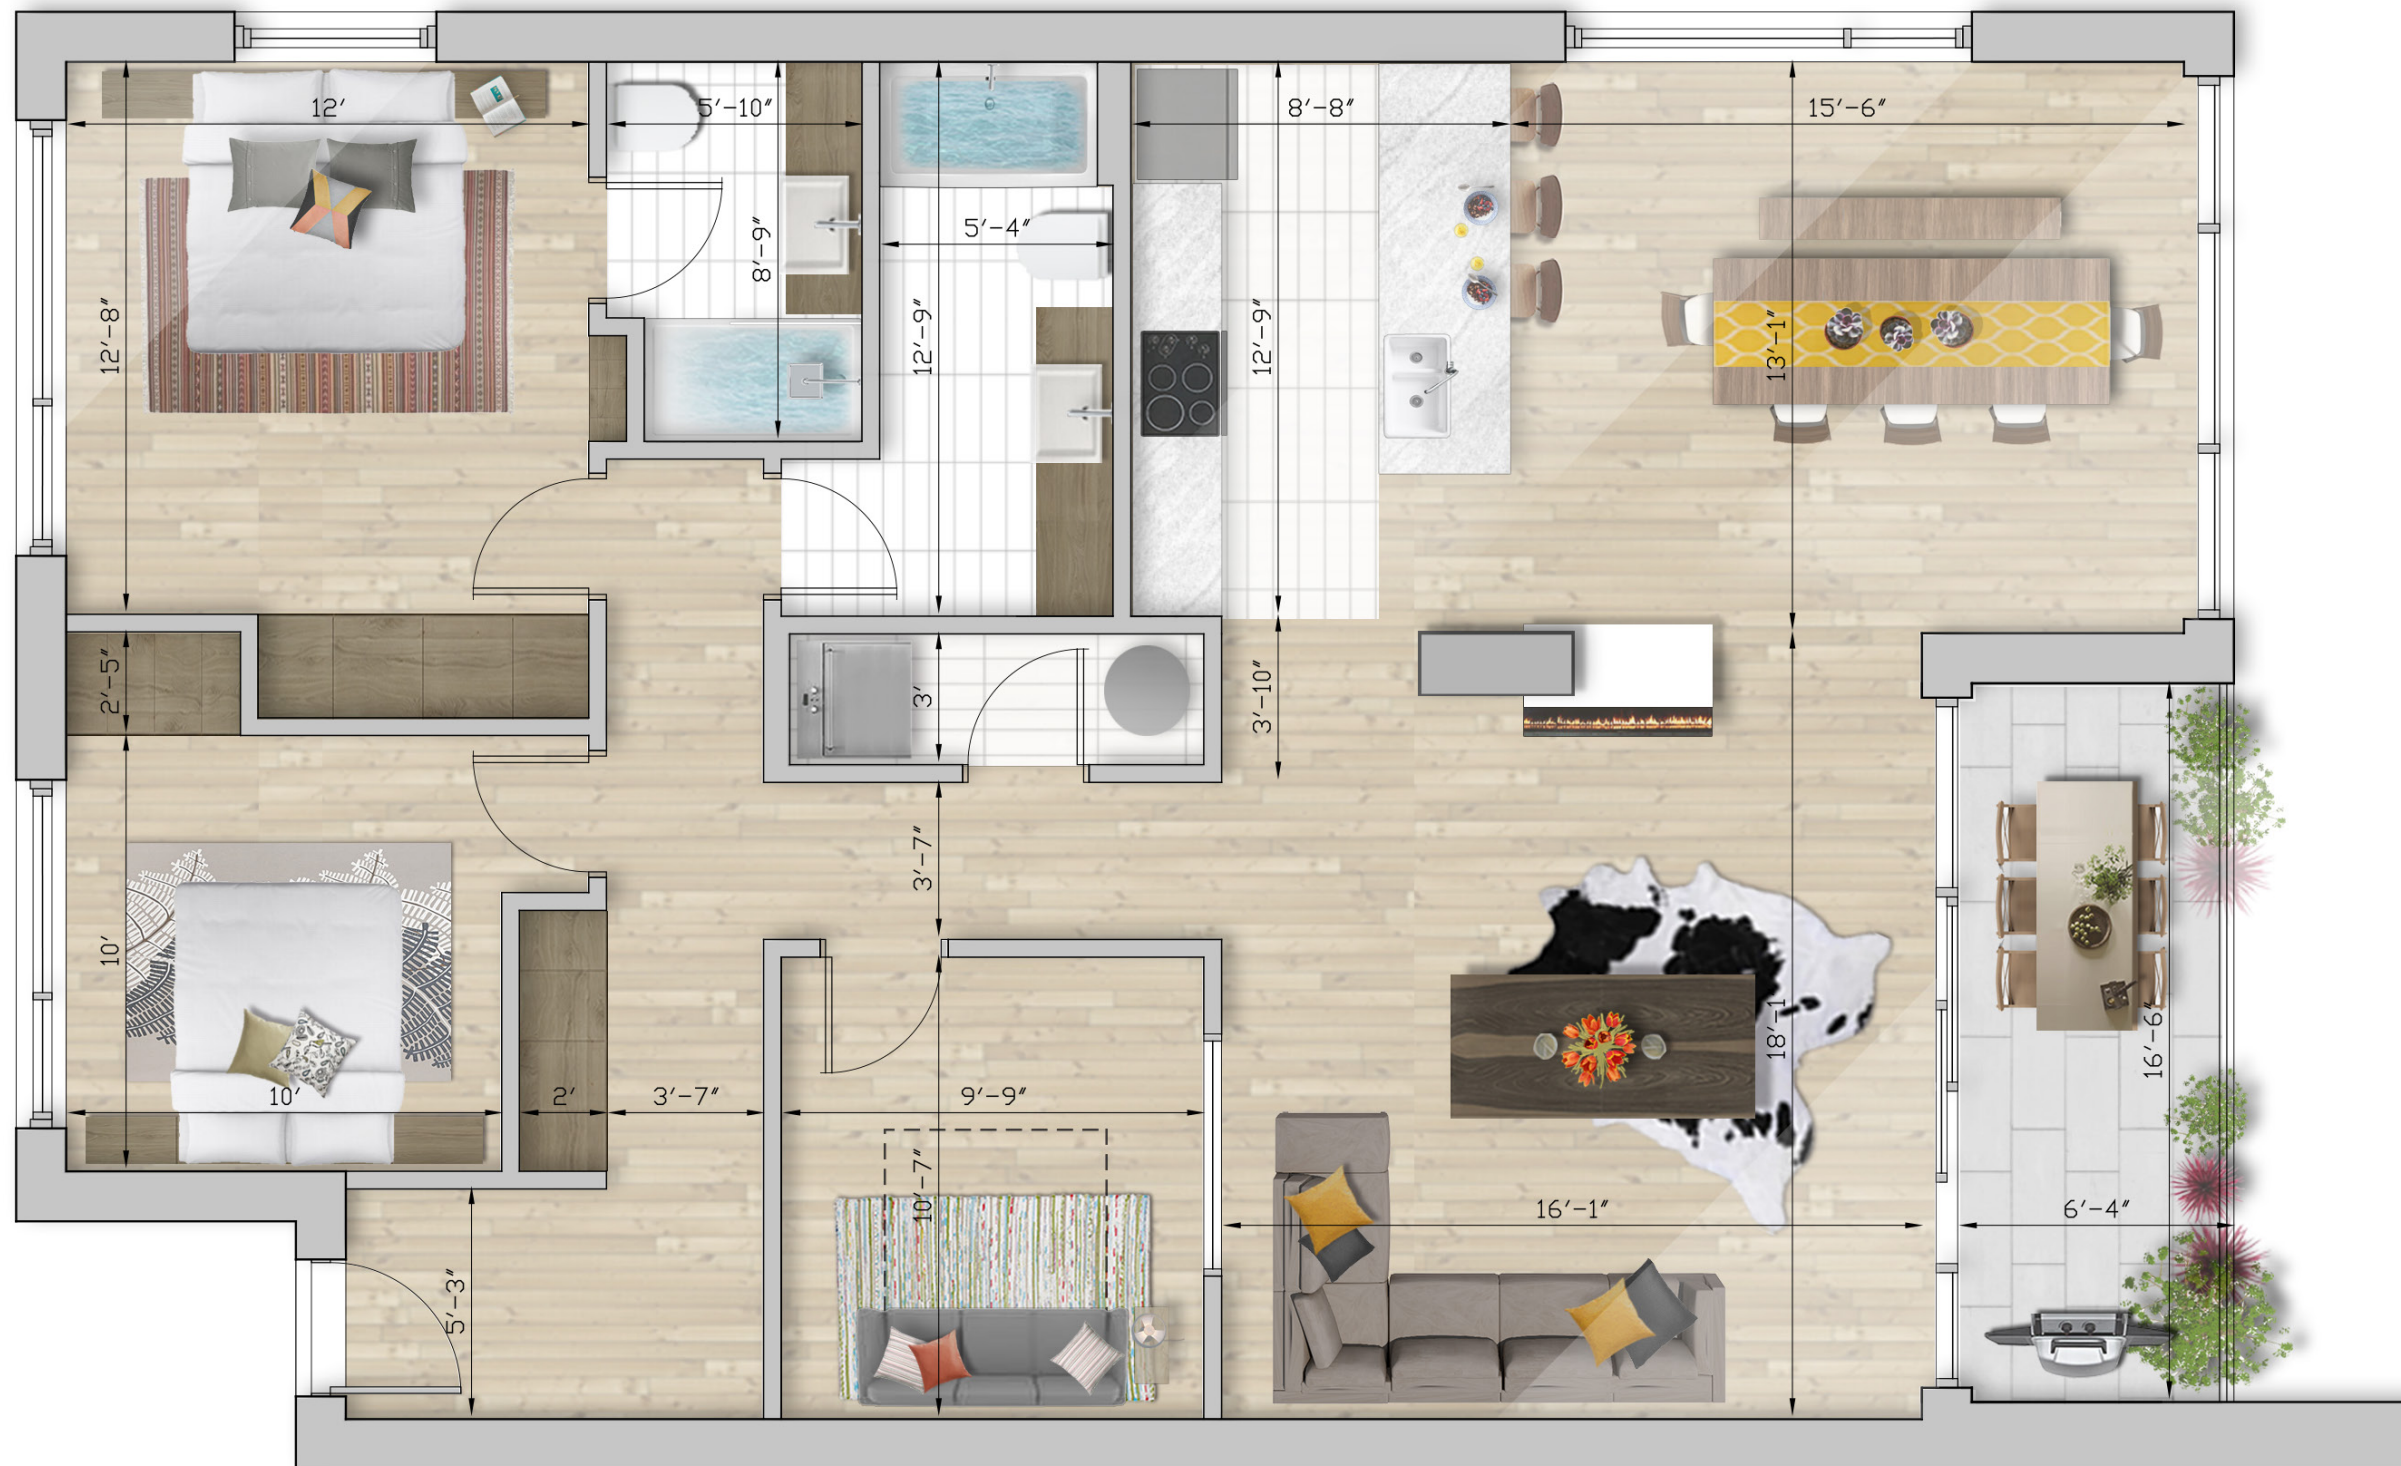

PIGNORONDE UNITÉS RÉSIDENTIELLES

CONDO 211-311

SUPERFICIE BRUTE
1537 pi²

SUPERFICIE TERRASSE
99 pi²

SUPERFICIE TOTALE
1636 pi²