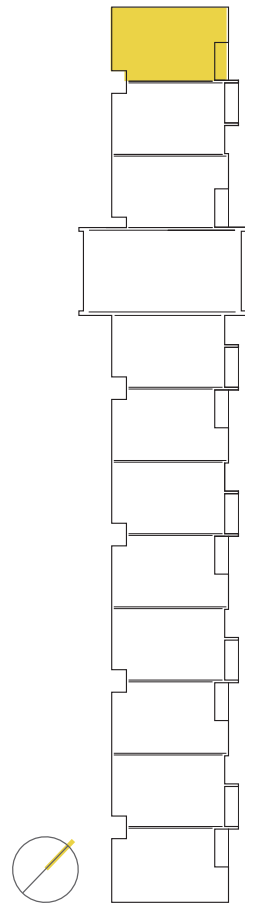

PIGNORONDE UNITÉS RÉSIDENTIELLES

CONDO 211-311

SUPERFICIE BRUTE
1537 pi²

SUPERFICIE TERRASSE
99 pi²

SUPERFICIE TOTALE
1636 pi²